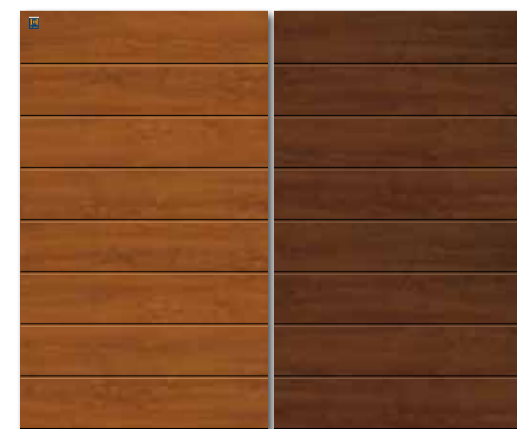

ThermoPlus durų išvaizdą atitinkančių vartų rasite Hörmann garažo vartų programoje LPU.

Balta spalva RAL 9016
Woodgrain

Antracito pilka RAL 7016
Woodgrain

Žemės ruda RAL 8028
Woodgrain

DecoColor
Auksinis ąžuolas